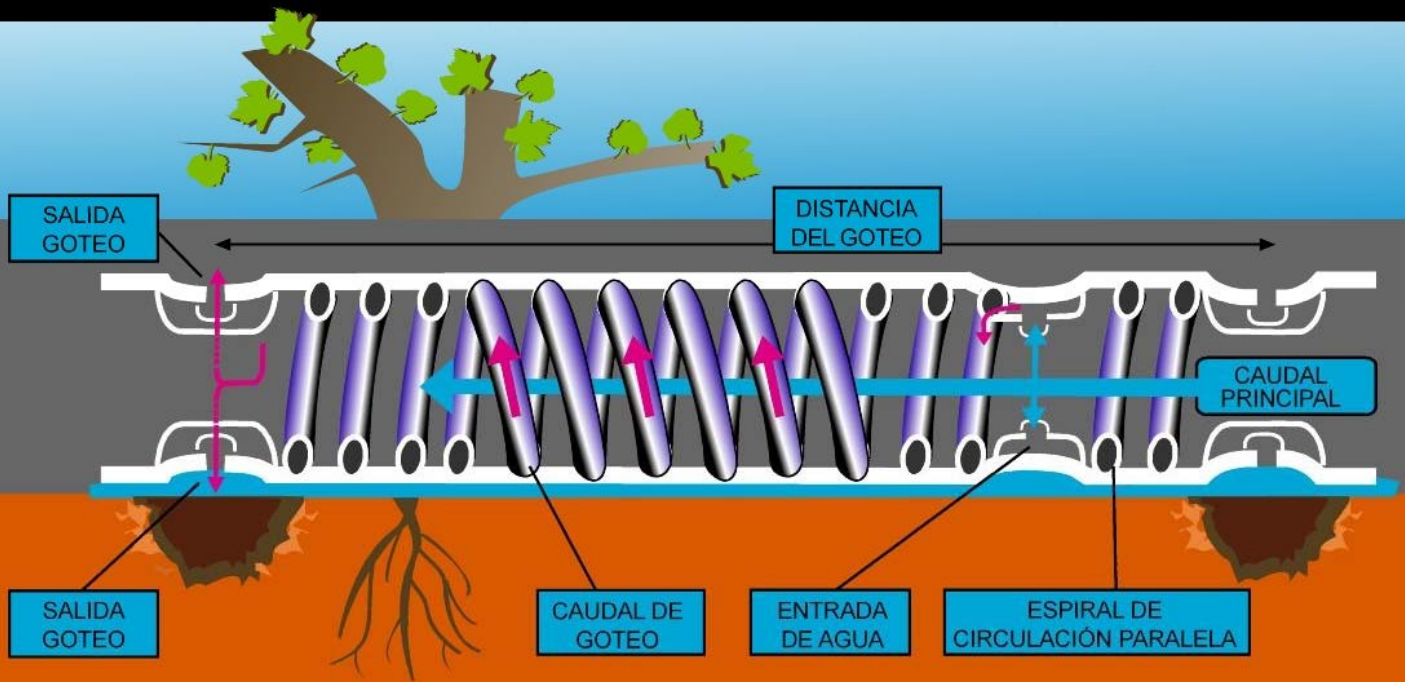

AGRO-DRIP

SISTEMA DE RIEGO POR GOTEO

IPEaguas®

AGRO-DRIP un producto duradero al servicio de la agricultura y la jardinería.

Funcionamiento fiable por muchos años.

Ahorro energético: servicio a baja presión (0,1 bar)

Evita las pérdidas de agua por evaporación.

Robusto.

Asegura el futuro de los cultivos y jardines.

Resistente a la obturación.

Evita intrusión de partículas en el goteo.

Máxima uniformidad de riego.